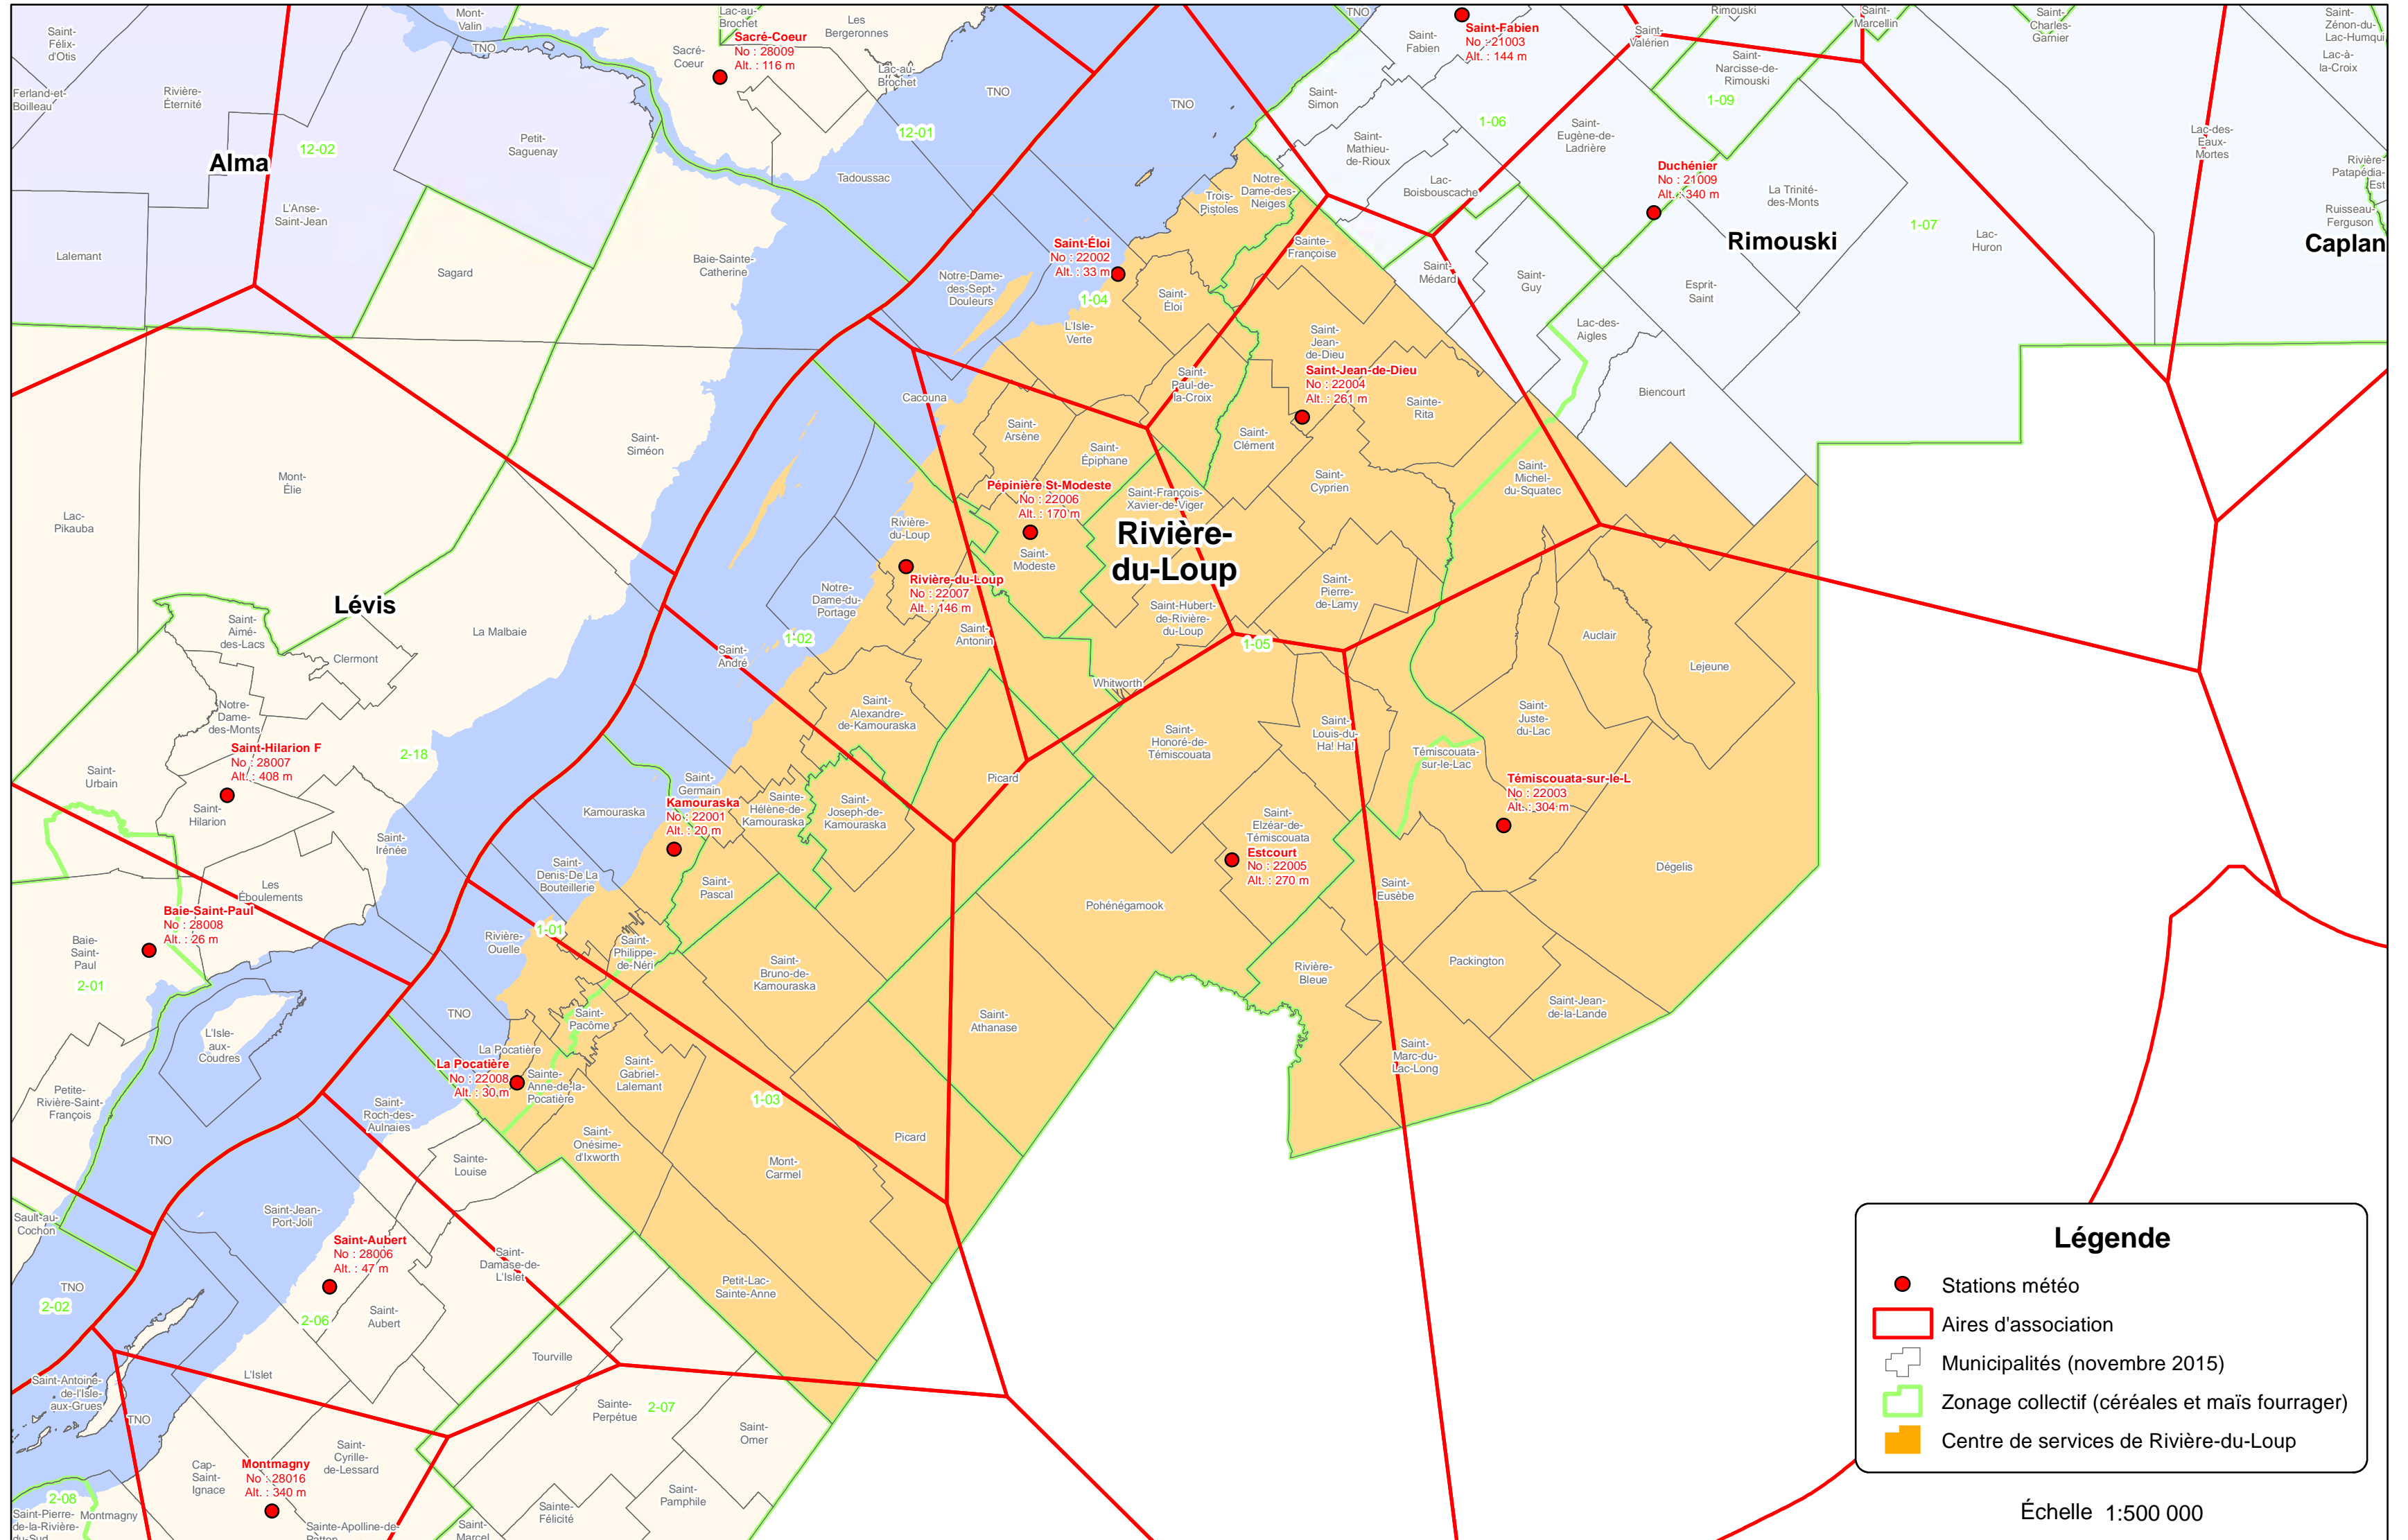

Stations météo 2016

Centre de services de Rivière-du-Loup

Légende

- Stations météo
- Aires d'association
- Municipalités (novembre 2015)
- Zonage collectif (céréales et maïs fourrager)
- Centre de services de Rivière-du-Loup

Échelle 1:500 000