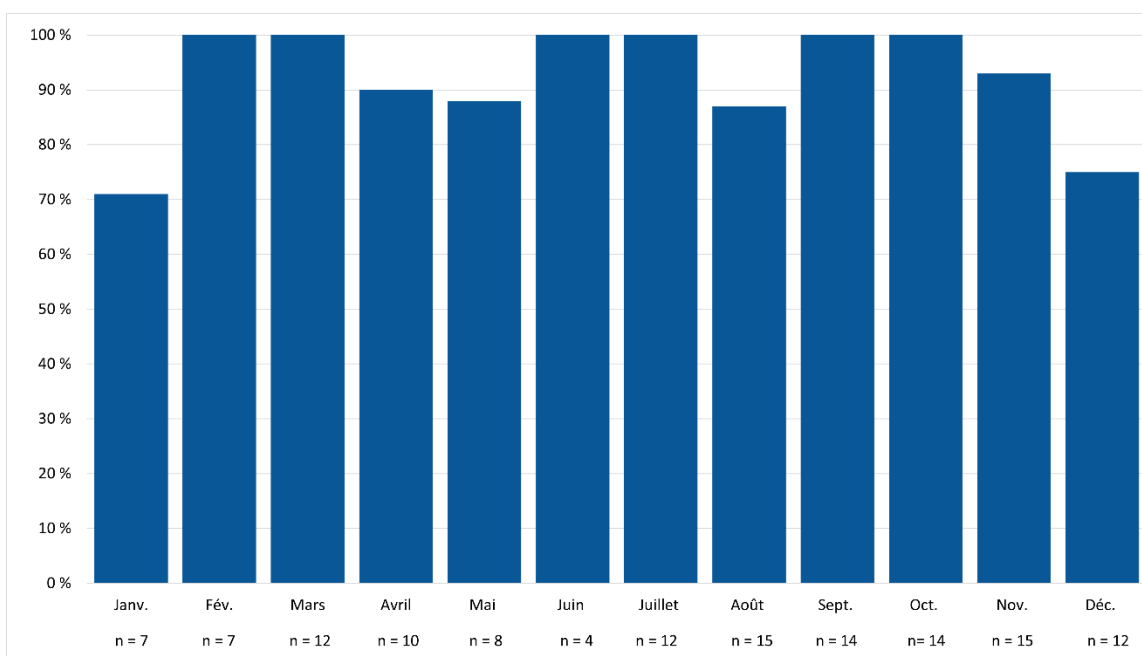

Pourcentage mensuel des données respectant la norme de qualité de l'atmosphère quotidienne relative au nickel en vigueur en 2015