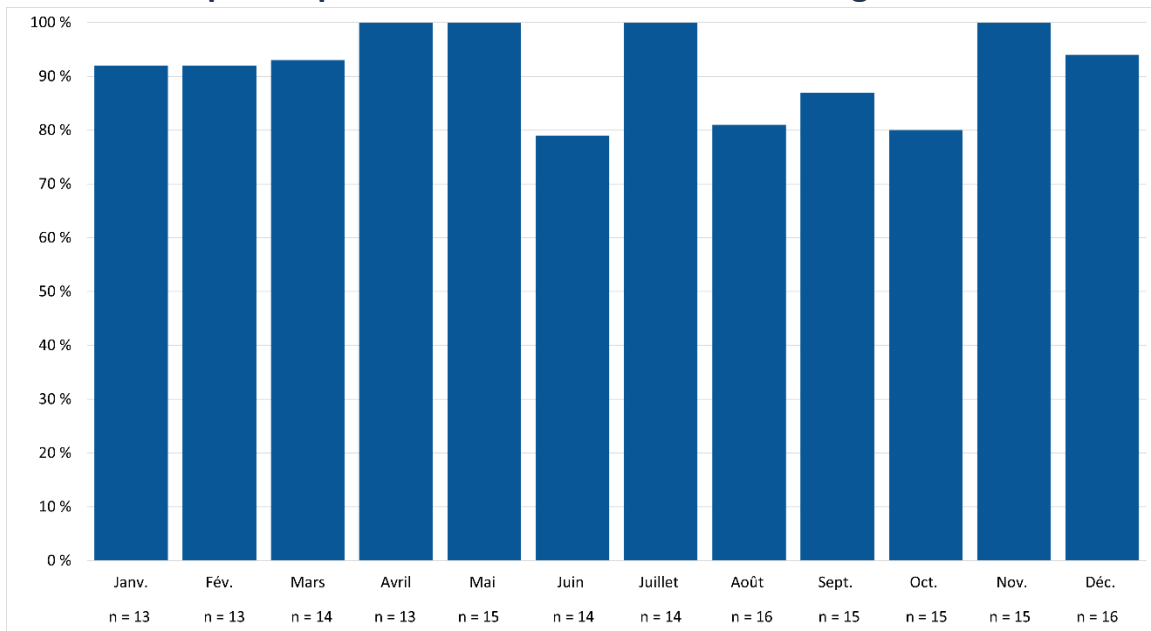

Pourcentage mensuel des données respectant la norme de qualité de l'atmosphère quotidienne relative au nickel en vigueur en 2019