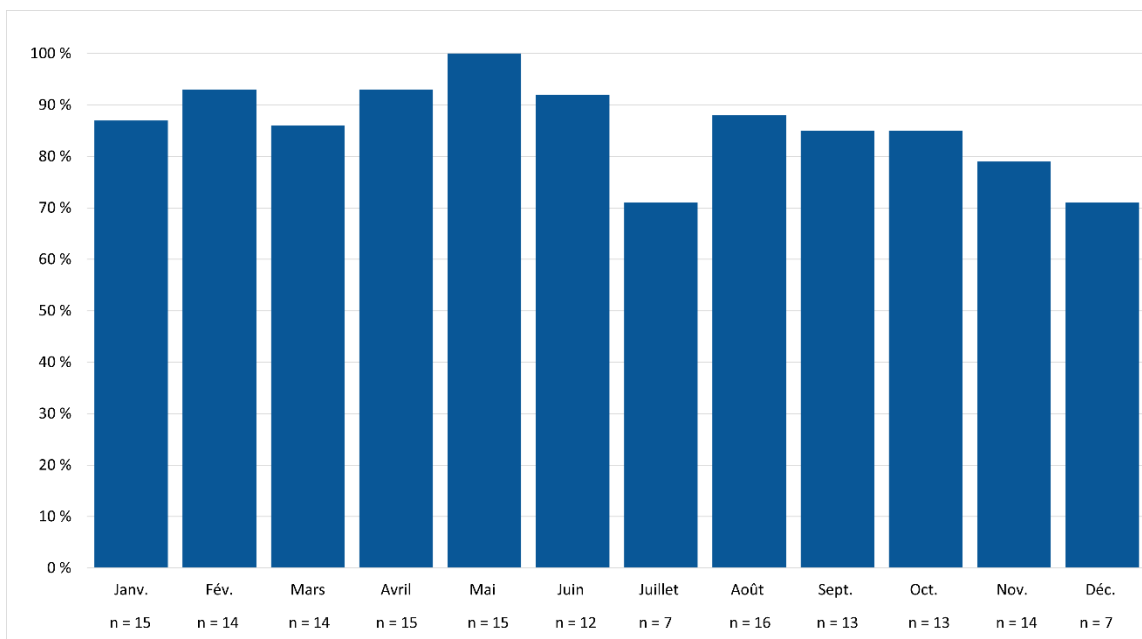

## Pourcentage mensuel des données respectant la norme de qualité de l'atmosphère quotidienne relative au nickel en vigueur en 2014