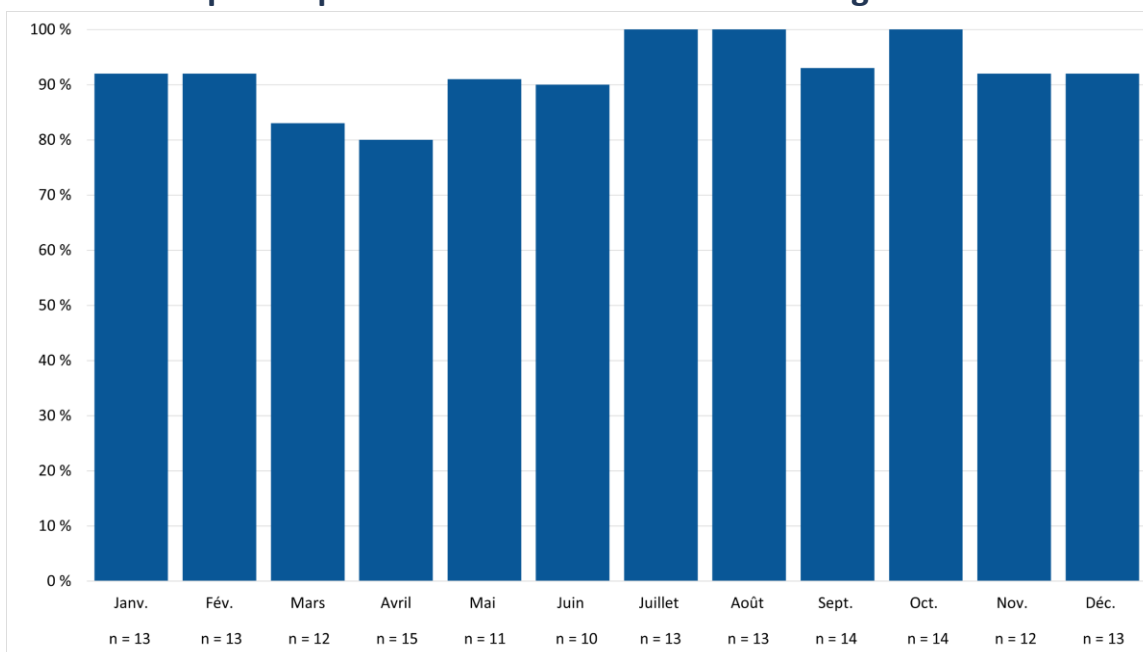

Pourcentage mensuel des données respectant la norme de qualité de l'atmosphère quotidienne relative au nickel en vigueur en 2021