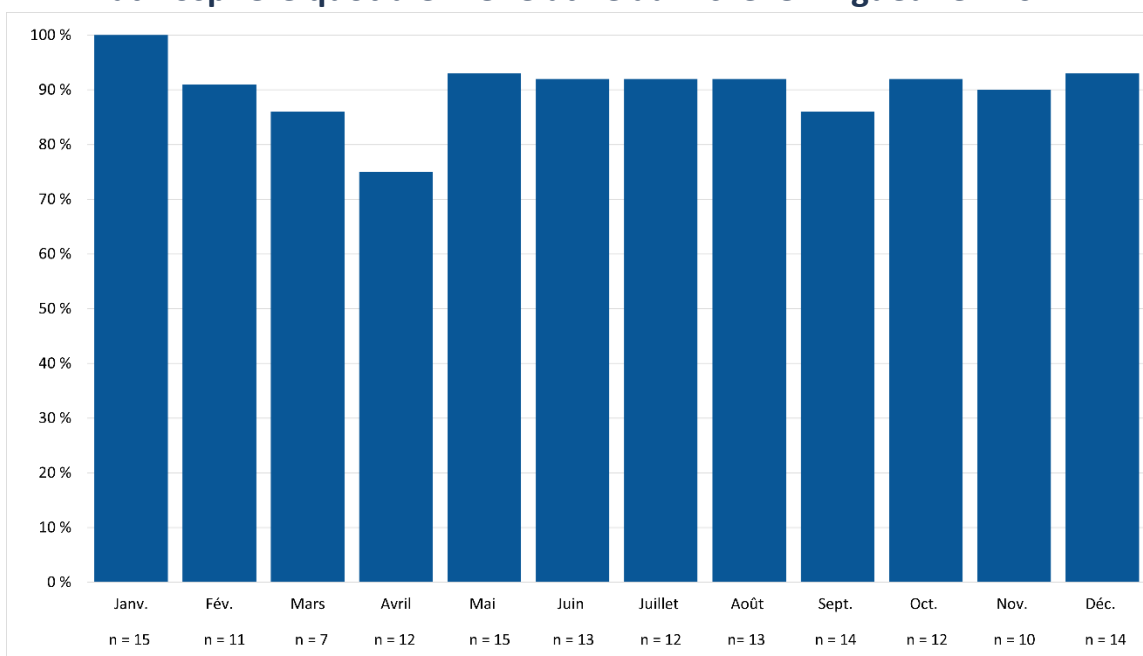

Pourcentage mensuel des données respectant la norme de qualité de l'atmosphère quotidienne relative au nickel en vigueur en 2017