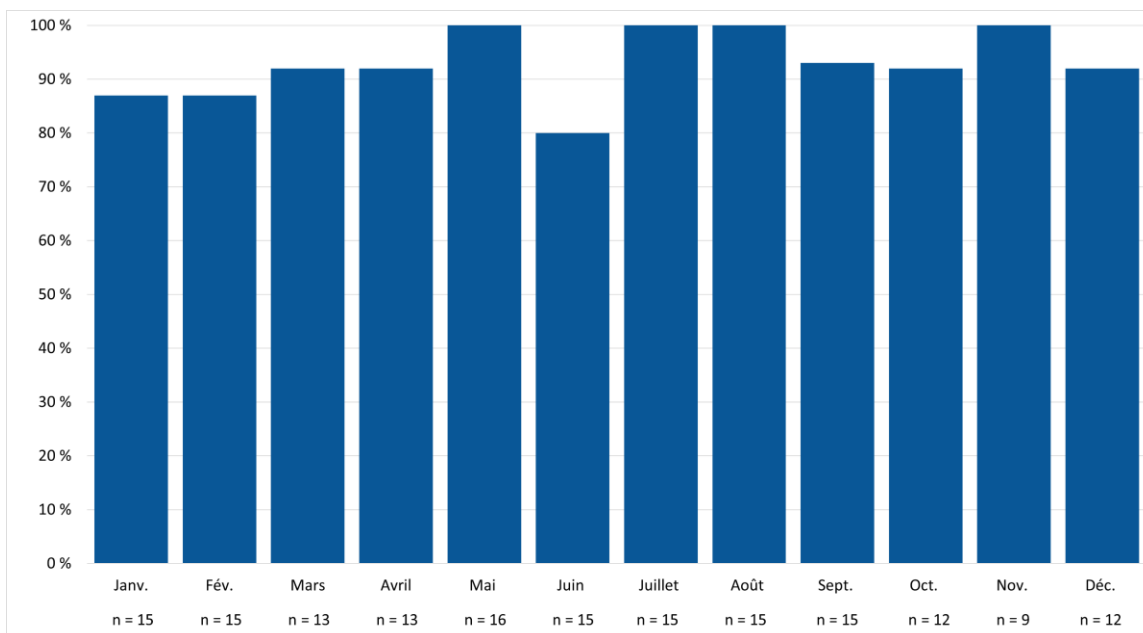

Pourcentage mensuel des données respectant la norme de qualité de l'atmosphère quotidienne relative au nickel en vigueur en 2020