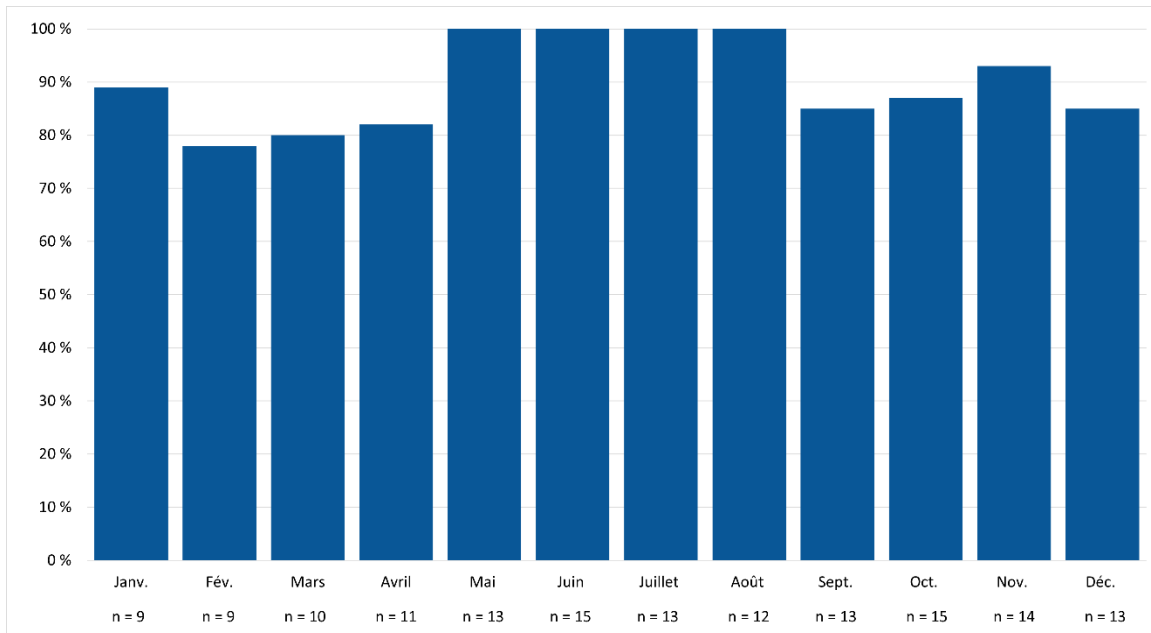

Pourcentage mensuel des données respectant la norme de qualité de l'atmosphère quotidienne relative au nickel en vigueur en 2018