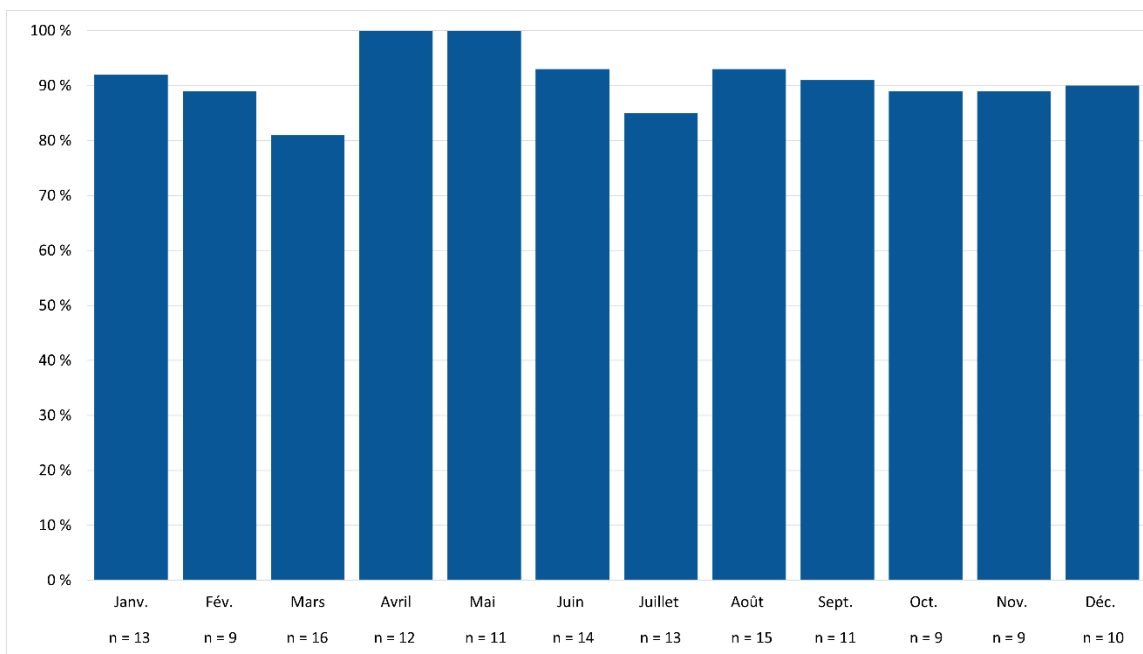

Pourcentage mensuel des données respectant la norme de qualité de l'atmosphère quotidienne relative au nickel en vigueur en 2016